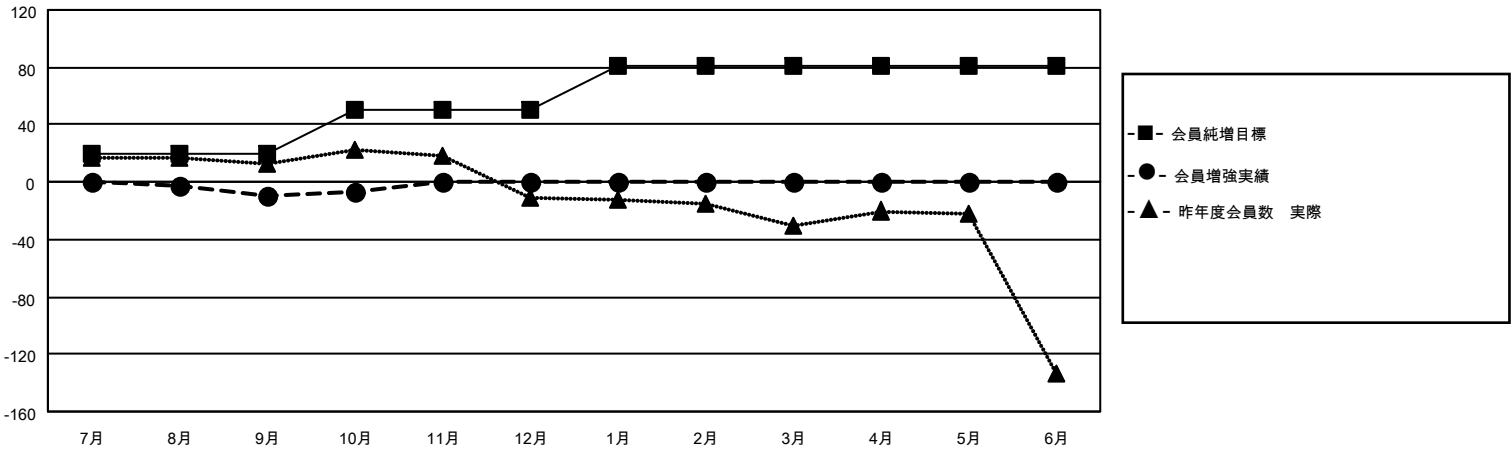

MONTHLY MEMBERSHIP PROGRESS REPORT

地域 JAPAN

District 331 B

Results as of: 10/31/2021

クラブ			
結果：2021-2022			
四半期	新クラブ目標	新クラブ	解散クラブ
7月/8月/9月	0	0	0
10月/11月/12月	0	0	0
1月/2月/3月	0	0	0
4月/5月/6月	0	0	0

名			
結果：2021-2022			
四半期	会員純増目標	会員増強実績	退会者(転籍を含む)実際
7月/8月/9月	20	21	29
10月/11月/12月	30	12	9
1月/2月/3月	31	0	0
4月/5月/6月	0	0	0

新クラブ目標及び実績累計

会員目標及び実績累計

解散クラブ: 0	18 CLUBS OF 74 一名以上の新会 員を登録	男女別	
退会者		男性	1,807 (82.36%)
物故会員 10	会員累計データを見るには、ここをクリック	女性	387 (17.64%)
クラブ解散 0		NON BINARY	0 (0.00%)
その他 28		PREFER NOT TO ANSWER	0 (0.00%)
合計 38		世帯主/家族会員合計	609
		国際会費半額の家族会員	308